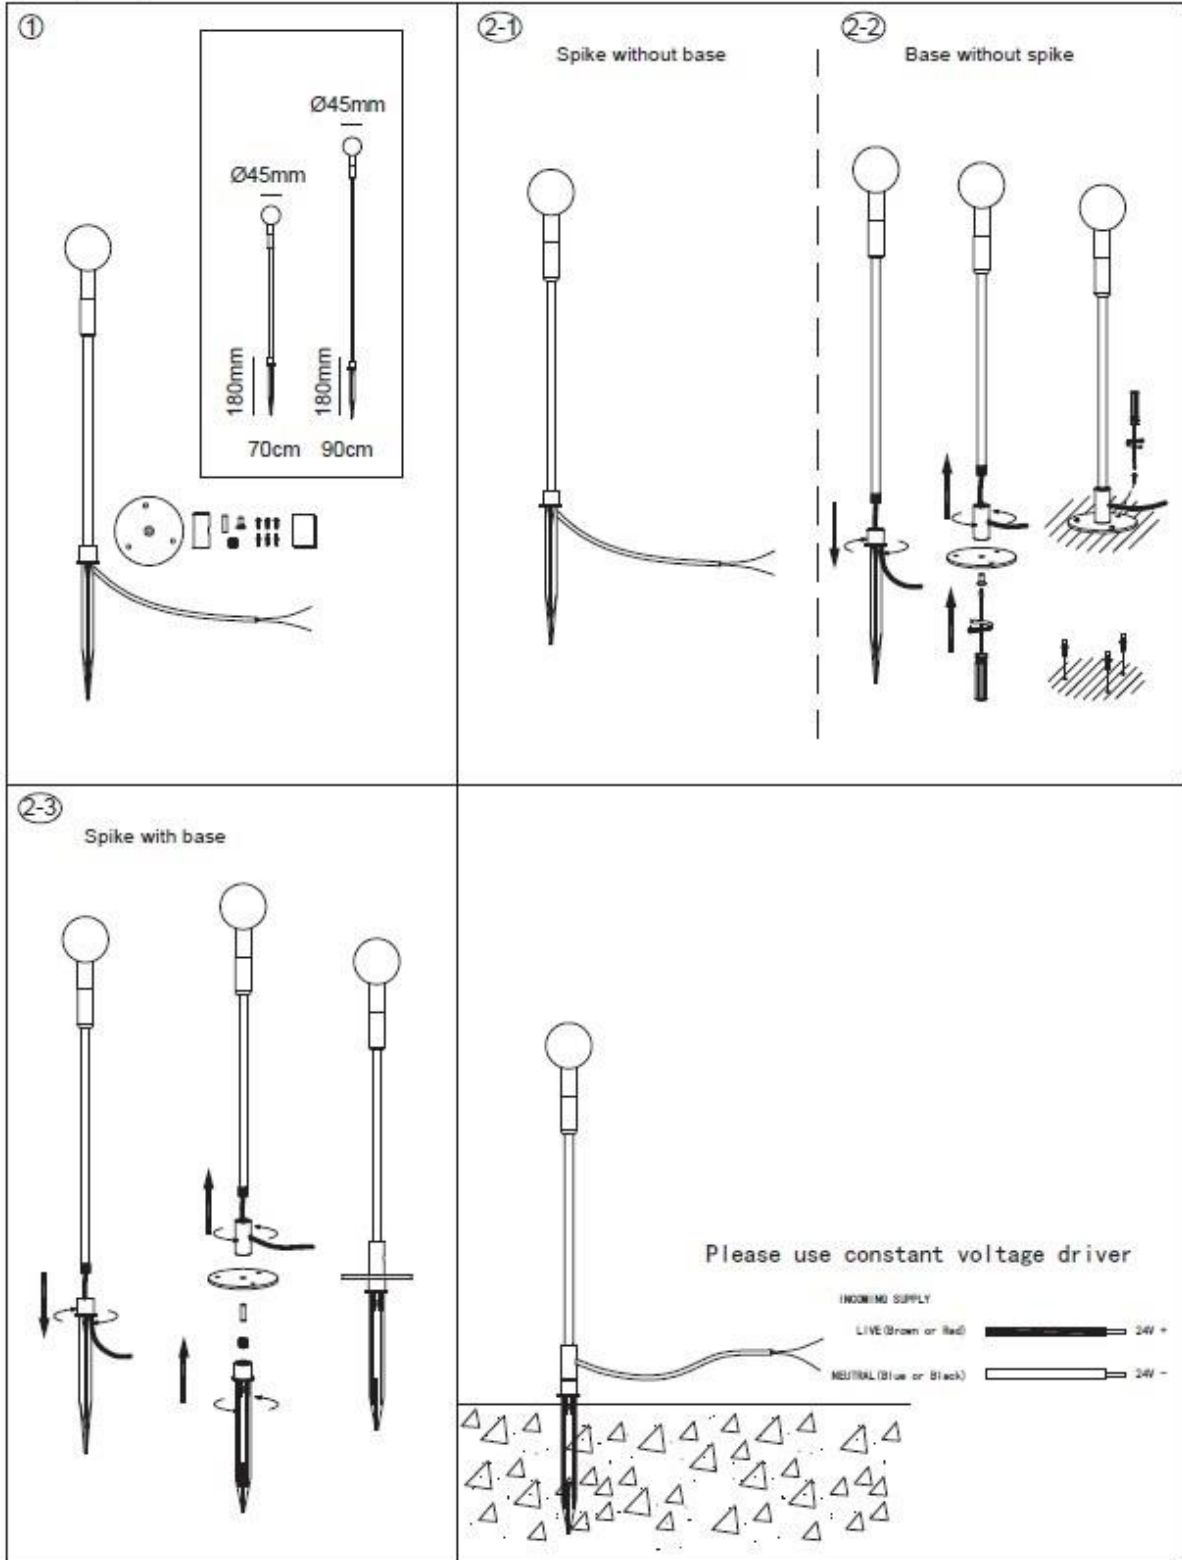

ΓΕΚΑΣ

lighting experts 1945®

Οδηγίες Χρήσης-Installation Instructions:

Ειδικές Παρατηρήσεις/Special Notes:

1. Το προϊόν δέχεται τάση με τα ακόλουθα χαρακτηριστικά **24VDC** και απαιτείται η χρήση απομακρυσμένου **μετασχηματιστή** για την λειτουργία του-The product input power is **24VDC** and a remote **transformer** is required for the operation.