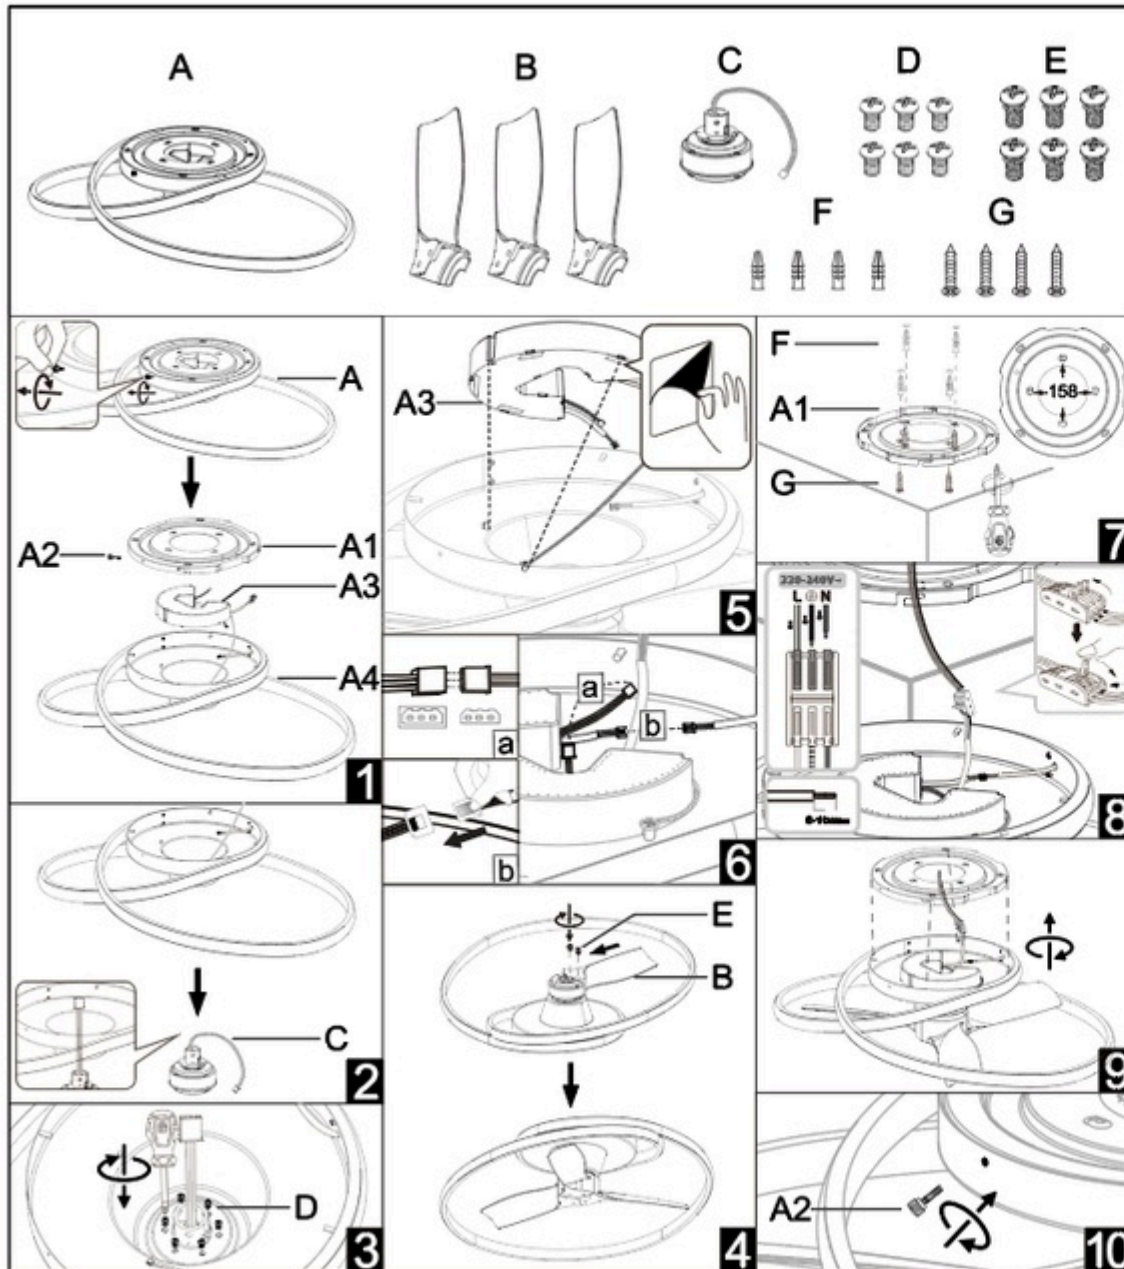

Assembly Instructions / Instrucciones De Montaje

MOTOR 30W
LED 60W 2700K-5000K 6600lm
 220-240V~ 50/60Hz

ES: Este producto contiene una fuente luminosa de la clase de eficiencia energética C.
 EN: This product contains a light source of energy efficiency class C.
 FR: Ce produit contient une source lumineuse de classe d'efficacité énergétique C.
 DE: Dieses Produkt enthält eine Lichtquelle der Energieeffizienzklasse C.
 IT: Questo prodotto contiene una sorgente luminosa di classe di efficienza energetica C.
 NL: Dit product bevat een lichtbron van energie-efficiëntieklasse C.
 SV: Denna produkt innehåller en ljuskälla av energieeffektivitetsklass C.
 CZ: Tento výrobek obsahuje světelný zdroj třídy energetické účinnosti C.
 SK: Tento výrobok obsahuje svetelný zdroj triedy energetickej účinnosti C.
 RO: Acest produs conține o sursă de lumină de clasă de eficiență energetică C.
 PT: Este produto contém uma fonte de luz de classe de eficiência energética C.

REF.: 8235/8236

mantra