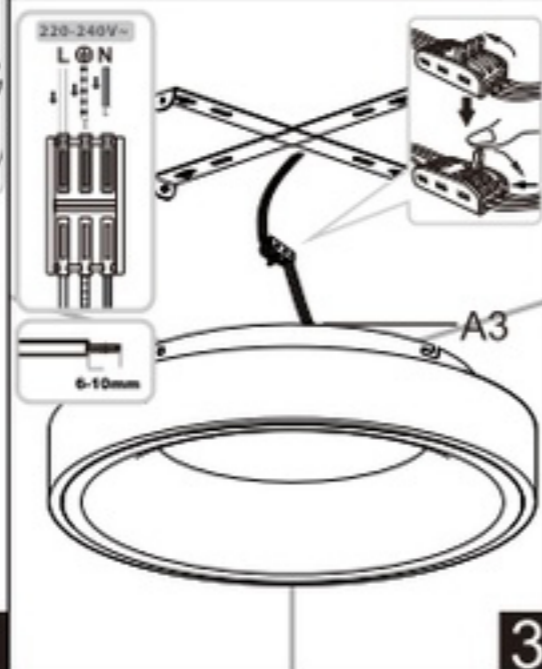

# Assembly Instructions / Instrucciones De Montaje

LED 30W 2700K-5000K 3800lm  
220-240V~ 50/60Hz

ES: Este producto contiene una fuente luminosa de la clase de eficiencia energética E.  
EN: This product contains a light source of energy efficiency class E.  
FR: Ce produit contient une source lumineuse de classe d'efficacité énergétique E.  
DE: Dieses Produkt enthält eine Lichtquelle der Energieeffizienzklasse E.  
IT: Questo prodotto contiene una sorgente luminosa di classe di efficienza energetica E.  
NL: Dit product bevat een lichtbron van energie-efficiëntieklasse E.  
SV: Denna produkt innehåller en ljuskälla av energieeffektivitetsklass E.  
CZ: Tento výrobek obsahuje světelný zdroj třídy energetické účinnosti E.  
SK: Tento výrobok obsahuje svetelný zdroj triedy energetickej účinnosti E.  
RO: Acest produs conține o sursă de lumină de clasă de eficiență energetică E.  
PT: Este produto contém uma fonte de luz de classe de eficiência energética E.