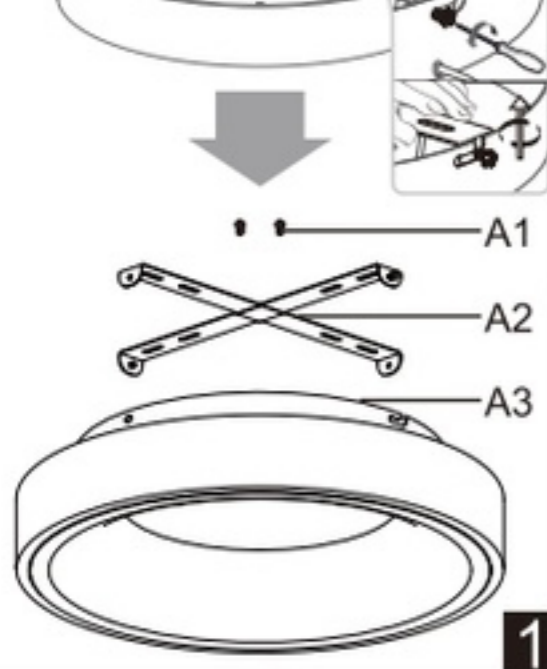

# Assembly Instructions / Instrucciones De Montaje

LED 30W 2700K-5000K 3800lm  
220-240V~ 50/60Hz

ES: Este producto contiene una fuente luminosa de la clase de eficiencia energética E.  
EN: This product contains a light source of energy efficiency class E.  
FR: Ce produit contient une source lumineuse de classe d'efficacité énergétique E.  
DE: Dieses Produkt enthält eine Lichtquelle der Energieeffizienzklasse E.  
IT: Questo prodotto contiene una sorgente luminosa di classe di efficienza energetica E.  
NL: Dit product bevat een lichtbron van energie-efficiëntieklasse E.  
SV: Denna produkt innehåller en ljuskälla av energieeffektivitetsklass E.  
CZ: Tento výrobek obsahuje světelný zdroj třídy energetické účinnosti E.  
SK: Tento výrobok obsahuje svetelný zdroj triedy energetickej účinnosti E.  
RO: Acest produs conține o sursă de lumină de clasă de eficiență energetică E.  
PT: Este produto contém uma fonte de luz de classe de eficiência energética E.

REF.:  
8579 / 8582  
8585 / 8588

mantra