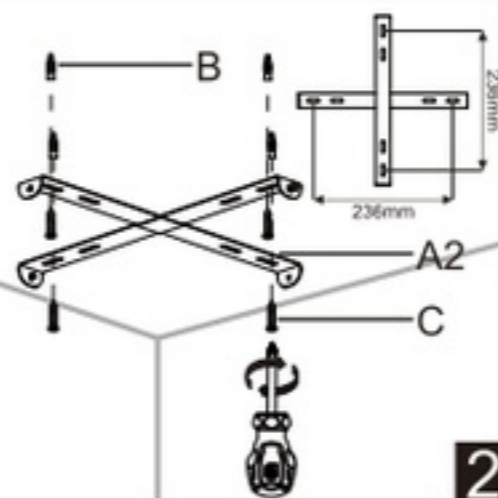

# Assembly Instructions / Instrucciones De Montaje

LED 30W 2700K-5000K 3800lm  
220-240V~ 50/60Hz

ES: Este producto contiene una fuente luminosa de la clase de eficiencia energética E.  
EN: This product contains a light source of energy efficiency class E.  
FR: Ce produit contient une source lumineuse de classe d'efficacité énergétique E.  
DE: Dieses Produkt enthält eine Lichtquelle der Energieeffizienzklasse E.  
IT: Questo prodotto contiene una sorgente luminosa di classe di efficienza energetica E.  
NL: Dit product bevat een lichtbron van energie-efficiëntieklasse E.  
SV: Denna produkt innehåller en ljuskälla av energieeffektivitetsklass E.  
CZ: Tento výrobek obsahuje světelný zdroj třídy energetické účinnosti E.  
SK: Tento výrobok obsahuje svetelný zdroj triedy energetickej účinnosti E.  
RO: Acest produs conține o sursă de lumină de clasă de eficiență energetică E.  
PT: Este produto contém uma fonte de luz de classe de eficiência energética E.

REF.:  
8579 / 8582  
8585 / 8588

mantra