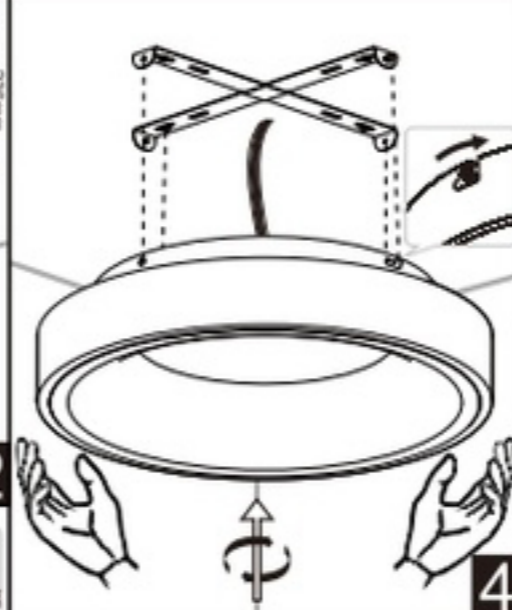

# Assembly Instructions / Instrucciones De Montaje

LED 30W 2700K-5000K 3800lm  
220-240V~ 50/60Hz

ES: Este producto contiene una fuente luminosa de la clase de eficiencia energética E.  
EN: This product contains a light source of energy efficiency class E.  
FR: Ce produit contient une source lumineuse de classe d'efficacité énergétique E.  
DE: Dieses Produkt enthält eine Lichtquelle der Energieeffizienzklasse E.  
IT: Questo prodotto contiene una sorgente luminosa di classe di efficienza energetica E.  
NL: Dit product bevat een lichtbron van energie-efficiëntieklasse E.  
SV: Denna produkt innehåller en ljuskälla av energieeffektivitetsklass E.  
CZ: Tento výrobek obsahuje světelný zdroj třídy energetické účinnosti E.  
SK: Tento výrobok obsahuje svetelný zdroj triedy energetickej účinnosti E.  
RO: Acest produs conține o sursă de lumină de clasă de eficiență energetică E.  
PT: Este produto contém uma fonte de luz de classe de eficiência energética E.