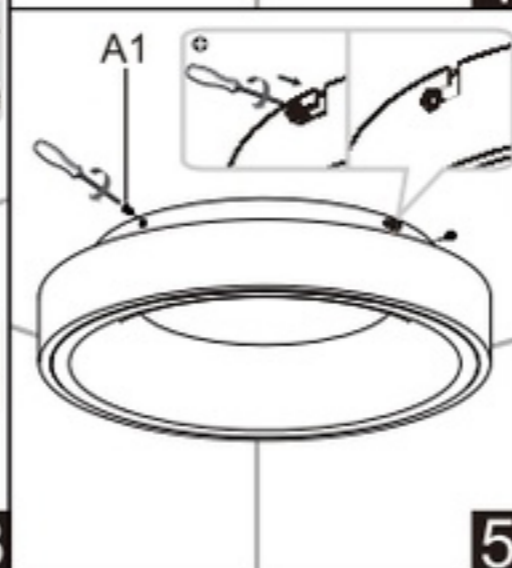

# Assembly Instructions / Instrucciones De Montaje

LED 30W 2700K-5000K 3800lm  
220-240V~ 50/60Hz

ES: Este producto contiene una fuente luminosa de la clase de eficiencia energética E.  
EN: This product contains a light source of energy efficiency class E.  
FR: Ce produit contient une source lumineuse de classe d'efficacité énergétique E.  
DE: Dieses Produkt enthält eine Lichtquelle der Energieeffizienzklasse E.  
IT: Questo prodotto contiene una sorgente luminosa di classe di efficienza energetica E.  
NL: Dit product bevat een lichtbron van energie-efficiëntieklasse E.  
SV: Denna produkt innehåller en ljuskälla av energieeffektivitetsklass E.  
CZ: Tento výrobek obsahuje světelný zdroj třídy energetické účinnosti E.  
SK: Tento výrobok obsahuje svetelný zdroj triedy energetickej účinnosti E.  
RO: Acest produs conține o sursă de lumină de clasă de eficiență energetică E.  
PT: Este produto contém uma fonte de luz de classe de eficiência energética E.