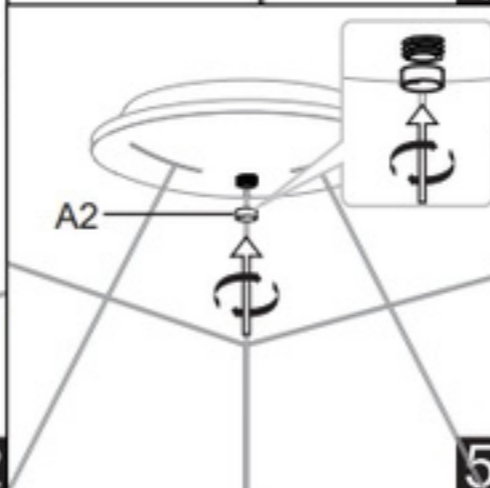

Assembly Instructions / Instrucciones De Montaje

B

C

LED 45W 2700K-5000K 5600lm
220-240V~ 50/60Hz

ES: Este producto contiene una fuente luminosa de la clase de eficiencia energética E.
 EN: This product contains a light source of energy efficiency class E.
 FR: Ce produit contient une source lumineuse de classe d'efficacité énergétique E.
 DE: Dieses Produkt enthält eine Lichtquelle der Energieeffizienzklasse E.
 IT: Questo prodotto contiene una sorgente luminosa di classe di efficienza energetica E.
 NL: Dit product bevat een lichtbron van energie-efficiëntieklasse E.
 SV: Denna produkt innehåller en ljuskälla av energieeffektivitetsklass E.
 CZ: Tento výrobek obsahuje světelný zdroj třídy energetické účinnosti E.
 SK: Tento výrobok obsahuje svetelný zdroj triedy energetickej účinnosti E.
 RO: Acest produs conține o sursă de lumină de clasă de eficiență energetică E.
 PT: Este produto contém uma fonte de luz de classe de eficiência energética E.

REF.:

8570 / 8572
8574 / 8576

mantra