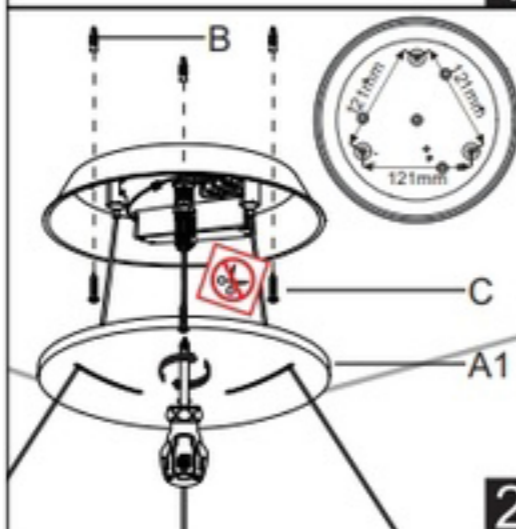

Assembly Instructions / Instrucciones De Montaje

B

C

LED 45W 2700K-5000K 5600lm
220-240V~ 50/60Hz

ES: Este producto contiene una fuente luminosa de la clase de eficiencia energética E.
 EN: This product contains a light source of energy efficiency class E.
 FR: Ce produit contient une source lumineuse de classe d'efficacité énergétique E.
 DE: Dieses Produkt enthält eine Lichtquelle der Energieeffizienzklasse E.
 IT: Questo prodotto contiene una sorgente luminosa di classe di efficienza energetica E.
 NL: Dit product bevat een lichtbron van energie-efficiëntieklasse E.
 SV: Denna produkt innehåller en ljuskälla av energieeffektivitetsklass E.
 CZ: Tento výrobek obsahuje světelný zdroj třídy energetické účinnosti E.
 SK: Tento výrobok obsahuje svetelný zdroj triedy energetickej účinnosti E.
 RO: Acest produs conține o sursă de lumină de clasă de eficiență energetică E.
 PT: Este produto contém uma fonte de luz de classe de eficiência energética E.