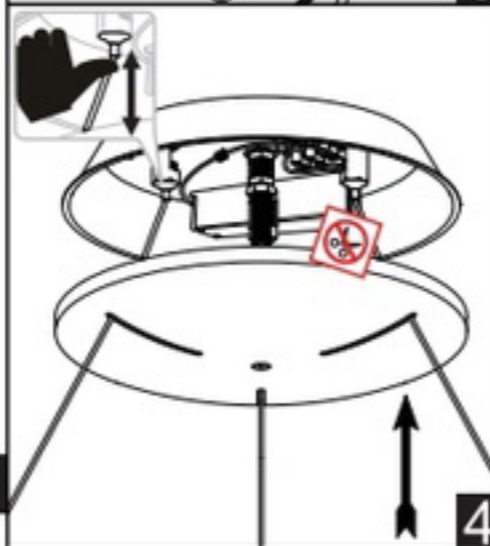

Assembly Instructions / Instrucciones De Montaje

B

C

LED 45W 2700K-5000K 5600lm
220-240V~ 50/60Hz

ES: Este producto contiene una fuente luminosa de la clase de eficiencia energética E.
 EN: This product contains a light source of energy efficiency class E.
 FR: Ce produit contient une source lumineuse de classe d'efficacité énergétique E.
 DE: Dieses Produkt enthält eine Lichtquelle der Energieeffizienzklasse E.
 IT: Questo prodotto contiene una sorgente luminosa di classe di efficienza energetica E.
 NL: Dit product bevat een lichtbron van energie-efficiëntieklasse E.
 SV: Denna produkt innehåller en ljuskälla av energieeffektivitetsklass E.
 CZ: Tento výrobek obsahuje světelný zdroj třídy energetické účinnosti E.
 SK: Tento výrobok obsahuje svetelný zdroj triedy energetickej účinnosti E.
 RO: Acest produs conține o sursă de lumină de clasă de eficiență energetică E.
 PT: Este produto contém uma fonte de luz de classe de eficiência energética E.