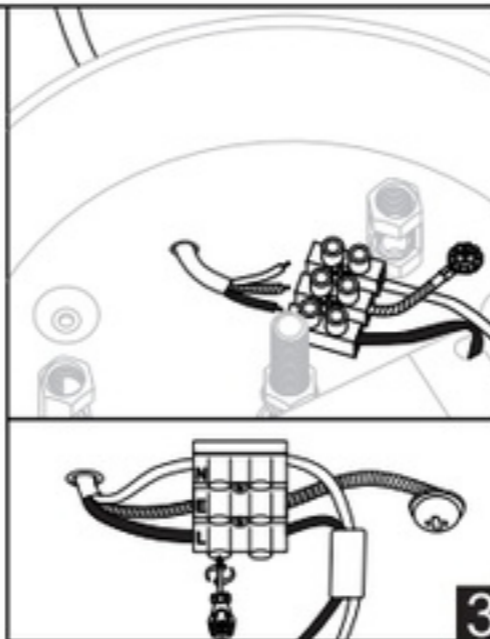

Assembly Instructions / Instrucciones De Montaje

B

C

LED 45W 2700K-5000K 5600lm
220-240V~ 50/60Hz

ES: Este producto contiene una fuente luminosa de la clase de eficiencia energética E.
 EN: This product contains a light source of energy efficiency class E.
 FR: Ce produit contient une source lumineuse de classe d'efficacité énergétique E.
 DE: Dieses Produkt enthält eine Lichtquelle der Energieeffizienzklasse E.
 IT: Questo prodotto contiene una sorgente luminosa di classe di efficienza energetica E.
 NL: Dit product bevat een lichtbron van energie-efficiëntieklasse E.
 SV: Denna produkt innehåller en ljuskälla av energieeffektivitetsklass E.
 CZ: Tento výrobek obsahuje světelný zdroj třídy energetické účinnosti E.
 SK: Tento výrobok obsahuje svetelný zdroj triedy energetickej účinnosti E.
 RO: Acest produs conține o sursă de lumină de clasă de eficiență energetică E.
 PT: Este produto contém uma fonte de luz de classe de eficiência energética E.