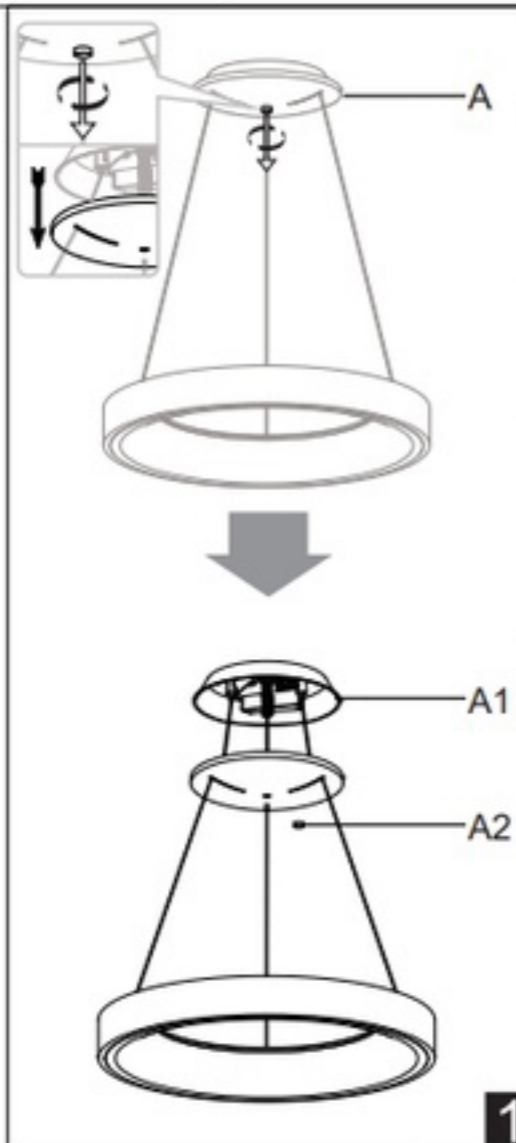

Assembly Instructions / Instrucciones De Montaje

B

C

LED 45W 2700K-5000K 5600lm
220-240V~ 50/60Hz

ES: Este producto contiene una fuente luminosa de la clase de eficiencia energética E.
 EN: This product contains a light source of energy efficiency class E.
 FR: Ce produit contient une source lumineuse de classe d'efficacité énergétique E.
 DE: Dieses Produkt enthält eine Lichtquelle der Energieeffizienzklasse E.
 IT: Questo prodotto contiene una sorgente luminosa di classe di efficienza energetica E.
 NL: Dit product bevat een lichtbron van energie-efficiëntieklasse E.
 SV: Denna produkt innehåller en ljuskälla av energieeffektivitetsklass E.
 CZ: Tento výrobek obsahuje světelný zdroj třídy energetické účinnosti E.
 SK: Tento výrobok obsahuje svetelný zdroj triedy energetickej účinnosti E.
 RO: Acest produs conține o sursă de lumină de clasă de eficiență energetică E.
 PT: Este produto contém uma fonte de luz de classe de eficiência energética E.

REF.:

8570 / 8572
8574 / 8576

mantra