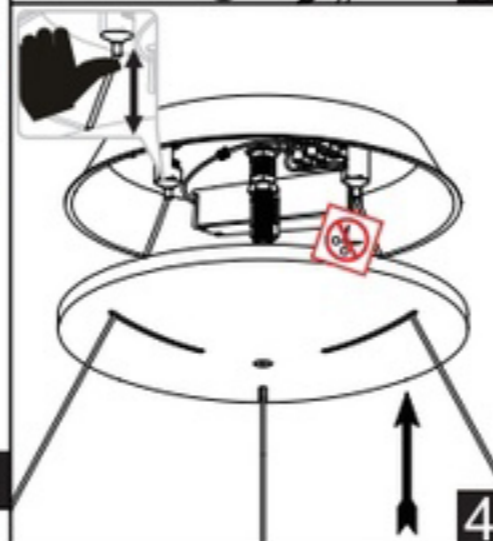

Assembly Instructions / Instrucciones De Montaje

LED 60W 2700K-5000K 7300lm
220-240V~ 50/60Hz

ES: Este producto contiene una fuente luminosa de la clase de eficiencia energética E.
 EN: This product contains a light source of energy efficiency class E.
 FR: Ce produit contient une source lumineuse de classe d'efficacité énergétique E.
 DE: Dieses Produkt enthält eine Lichtquelle der Energieeffizienzklasse E.
 IT: Questo prodotto contiene una sorgente luminosa di classe di efficienza energetica E.
 NL: Dit product bevat een lichtbron van energie-efficiëntieklasse E.
 SV: Denna produkt innehåller en ljuskälla av energieeffektivitetsklass E.
 CZ: Tento výrobek obsahuje světelný zdroj třídy energetické účinnosti E.
 SK: Tento výrobok obsahuje svetelný zdroj triedy energetickej účinnosti E.
 RO: Acest produs conține o sursă de lumină de clasă de eficiență energetică E.
 PT: Este produto contém uma fonte de luz de classe de eficiência energética E.