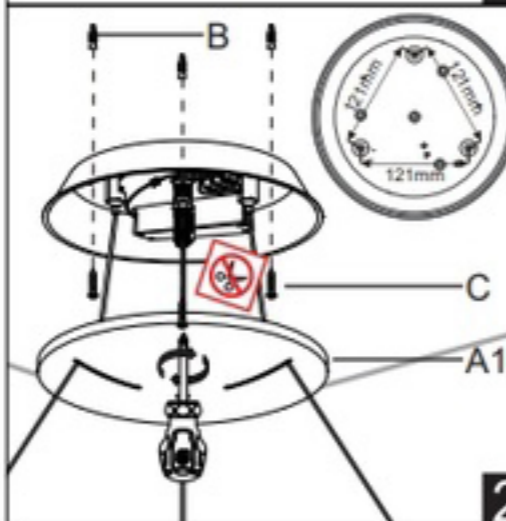

Assembly Instructions / Instrucciones De Montaje

LED 60W 2700K-5000K 7300lm
220-240V~ 50/60Hz

ES: Este producto contiene una fuente luminosa de la clase de eficiencia energética E.
 EN: This product contains a light source of energy efficiency class E.
 FR: Ce produit contient une source lumineuse de classe d'efficacité énergétique E.
 DE: Dieses Produkt enthält eine Lichtquelle der Energieeffizienzklasse E.
 IT: Questo prodotto contiene una sorgente luminosa di classe di efficienza energetica E.
 NL: Dit product bevat een lichtbron van energie-efficiëntieklasse E.
 SV: Denna produkt innehåller en ljuskälla av energieeffektivitetsklass E.
 CZ: Tento výrobek obsahuje světelný zdroj třídy energetické účinnosti E.
 SK: Tento výrobok obsahuje svetelný zdroj triedy energetickej účinnosti E.
 RO: Acest produs conține o sursă de lumină de clasă de eficiență energetică E.
 PT: Este produto contém uma fonte de luz de classe de eficiência energética E.

REF.:
8569 / 8571
8573 / 8575