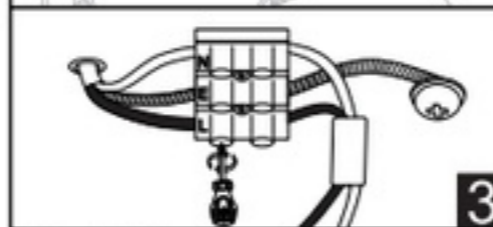

Assembly Instructions / Instrucciones De Montaje

LED 60W 2700K-5000K 7300lm
220-240V~ 50/60Hz

ES: Este producto contiene una fuente luminosa de la clase de eficiencia energética E.
 EN: This product contains a light source of energy efficiency class E.
 FR: Ce produit contient une source lumineuse de classe d'efficacité énergétique E.
 DE: Dieses Produkt enthält eine Lichtquelle der Energieeffizienzklasse E.
 IT: Questo prodotto contiene una sorgente luminosa di classe di efficienza energetica E.
 NL: Dit product bevat een lichtbron van energie-efficiëntieklasse E.
 SV: Denna produkt innehåller en ljuskälla av energieeffektivitetsklass E.
 CZ: Tento výrobek obsahuje světelný zdroj třídy energetické účinnosti E.
 SK: Tento výrobok obsahuje svetelný zdroj triedy energetickej účinnosti E.
 RO: Acest produs conține o sursă de lumină de clasă de eficiență energetică E.
 PT: Este produto contém uma fonte de luz de classe de eficiência energética E.