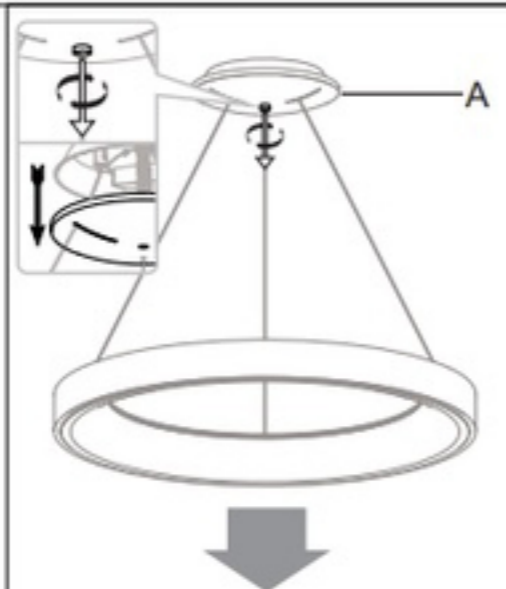

Assembly Instructions / Instrucciones De Montaje

LED 60W 2700K-5000K 7300lm
220-240V~ 50/60Hz

ES: Este producto contiene una fuente luminosa de la clase de eficiencia energética E.
 EN: This product contains a light source of energy efficiency class E.
 FR: Ce produit contient une source lumineuse de classe d'efficacité énergétique E.
 DE: Dieses Produkt enthält eine Lichtquelle der Energieeffizienzklasse E.
 IT: Questo prodotto contiene una sorgente luminosa di classe di efficienza energetica E.
 NL: Dit product bevat een lichtbron van energie-efficiëntieklasse E.
 SV: Denna produkt innehåller en ljuskälla av energieeffektivitetsklass E.
 CZ: Tento výrobek obsahuje světelný zdroj třídy energetické účinnosti E.
 SK: Tento výrobok obsahuje svetelný zdroj triedy energetickej účinnosti E.
 RO: Acest produs conține o sursă de lumină de clasă de eficiență energetică E.
 PT: Este produto contém uma fonte de luz de classe de eficiência energética E.

REF.:
8569 / 8571
8573 / 8575