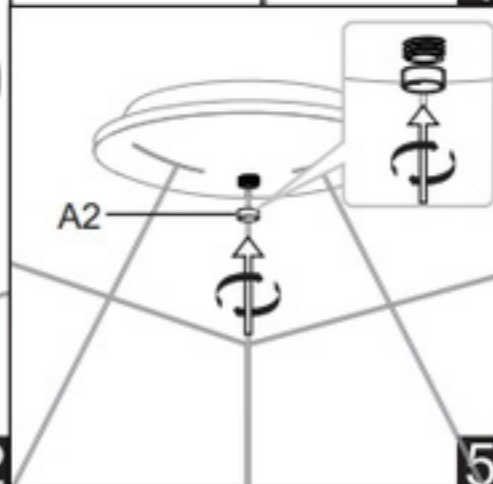

Assembly Instructions / Instrucciones De Montaje

LED 60W 2700K-5000K 7300lm
220-240V~ 50/60Hz

ES: Este producto contiene una fuente luminosa de la clase de eficiencia energética E.
 EN: This product contains a light source of energy efficiency class E.
 FR: Ce produit contient une source lumineuse de classe d'efficacité énergétique E.
 DE: Dieses Produkt enthält eine Lichtquelle der Energieeffizienzklasse E.
 IT: Questo prodotto contiene una sorgente luminosa di classe di efficienza energetica E.
 NL: Dit product bevat een lichtbron van energie-efficiëntieklasse E.
 SV: Denna produkt innehåller en ljuskälla av energieeffektivitetsklass E.
 CZ: Tento výrobek obsahuje světelný zdroj třídy energetické účinnosti E.
 SK: Tento výrobok obsahuje svetelný zdroj triedy energetickej účinnosti E.
 RO: Acest produs conține o sursă de lumină de clasă de eficiență energetică E.
 PT: Este produto contém uma fonte de luz de classe de eficiência energética E.