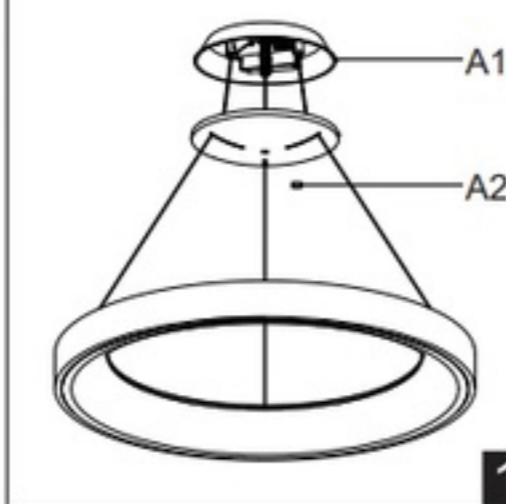

Assembly Instructions / Instrucciones De Montaje

LED 60W 2700K-5000K 7300lm
220-240V~ 50/60Hz

ES: Este producto contiene una fuente luminosa de la clase de eficiencia energética E.
 EN: This product contains a light source of energy efficiency class E.
 FR: Ce produit contient une source lumineuse de classe d'efficacité énergétique E.
 DE: Dieses Produkt enthält eine Lichtquelle der Energieeffizienzklasse E.
 IT: Questo prodotto contiene una sorgente luminosa di classe di efficienza energetica E.
 NL: Dit product bevat een lichtbron van energie-efficiëntieklasse E.
 SV: Denna produkt innehåller en ljuskälla av energieeffektivitetsklass E.
 CZ: Tento výrobek obsahuje světelný zdroj třídy energetické účinnosti E.
 SK: Tento výrobok obsahuje svetelný zdroj triedy energetickej účinnosti E.
 RO: Acest produs conține o sursă de lumină de clasă de eficiență energetică E.
 PT: Este produto contém uma fonte de luz de classe de eficiência energética E.