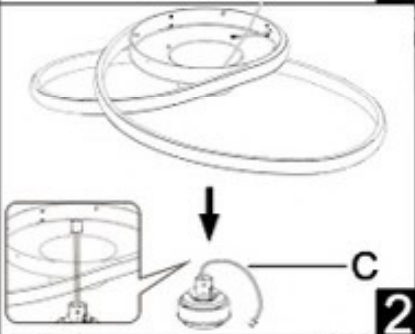

# Assembly Instructions / Instrucciones De Montaje

**MOTOR 30W**  
**LED 60W 2700K-5000K 6600lm**  
 220-240V~ 50/60Hz

ES: Este producto contiene una fuente luminosa de la clase de eficiencia energética C.  
 EN: This product contains a light source of energy efficiency class C.  
 FR: Ce produit contient une source lumineuse de classe d'efficacité énergétique C.  
 DE: Dieses Produkt enthält eine Lichtquelle der Energieeffizienzklasse C.  
 IT: Questo prodotto contiene una sorgente luminosa di classe di efficienza energetica C.  
 NL: Dit product bevat een lichtbron van energie-efficiëntieklasse C.  
 SV: Denna produkt innehåller en ljuskälla av energieeffektivitetsklass C.  
 CZ: Tento výrobek obsahuje světelný zdroj třídy energetické účinnosti C.  
 SK: Tento výrobok obsahuje svetelný zdroj triedy energetickej účinnosti C.  
 RO: Acest produs conține o sursă de lumină de clasă de eficiență energetică C.  
 PT: Este produto contém uma fonte de luz de classe de eficiência energética C.

REF.: 8235/8236

**mAntra**