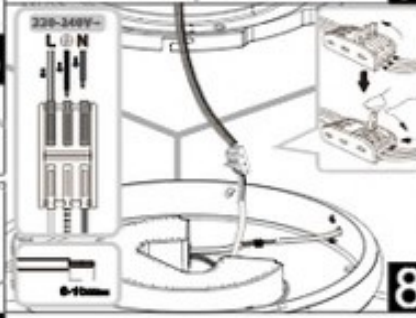

# Assembly Instructions / Instrucciones De Montaje

**MOTOR 30W**  
**LED 60W 2700K-5000K 6600lm**  
 220-240V~ 50/60Hz

ES: Este producto contiene una fuente luminosa de la clase de eficiencia energética C.  
 EN: This product contains a light source of energy efficiency class C.  
 FR: Ce produit contient une source lumineuse de classe d'efficacité énergétique C.  
 DE: Dieses Produkt enthält eine Lichtquelle der Energieeffizienzklasse C.  
 IT: Questo prodotto contiene una sorgente luminosa di classe di efficienza energetica C.  
 NL: Dit product bevat een lichtbron van energie-efficiëntieklasse C.  
 SV: Denna produkt innehåller en ljuskälla av energieeffektivitetsklass C.  
 CZ: Tento výrobek obsahuje světelný zdroj třídy energetické účinnosti C.  
 SK: Tento výrobok obsahuje svetelný zdroj triedy energetickej účinnosti C.  
 RO: Acest produs conține o sursă de lumină de clasă de eficiență energetică C.  
 PT: Este produto contém uma fonte de luz de classe de eficiência energética C.

REF.: 8235/8236

**mAntra**