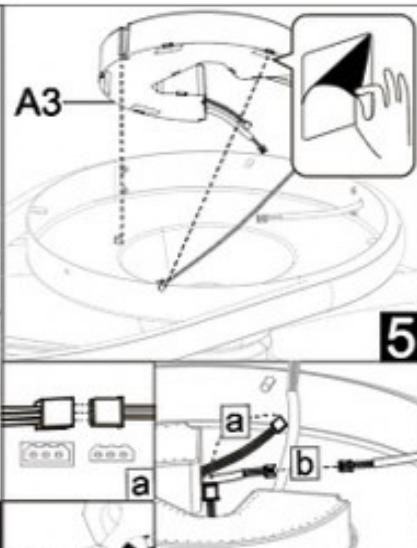

# Assembly Instructions / Instrucciones De Montaje

**MOTOR 30W**  
**LED 60W 2700K-5000K 6600lm**  
 220-240V~ 50/60Hz

ES: Este producto contiene una fuente luminosa de la clase de eficiencia energética C.  
 EN: This product contains a light source of energy efficiency class C.  
 FR: Ce produit contient une source lumineuse de classe d'efficacité énergétique C.  
 DE: Dieses Produkt enthält eine Lichtquelle der Energieeffizienzklasse C.  
 IT: Questo prodotto contiene una sorgente luminosa di classe di efficienza energetica C.  
 NL: Dit product bevat een lichtbron van energie-efficiëntieklasse C.  
 SV: Denna produkt innehåller en ljuskälla av energieeffektivitetsklass C.  
 CZ: Tento výrobek obsahuje světelný zdroj třídy energetické účinnosti C.  
 SK: Tento výrobok obsahuje svetelný zdroj triedy energetickej účinnosti C.  
 RO: Acest produs conține o sursă de lumină de clasă de eficiență energetică C.  
 PT: Este produto contém uma fonte de luz de classe de eficiência energética C.

REF.: 8235/8236

**mAntra**