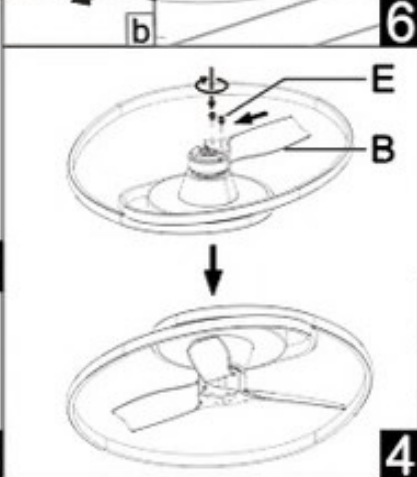

# Assembly Instructions / Instrucciones De Montaje

**MOTOR 30W**  
**LED 60W 2700K-5000K 6600lm**  
 220-240V~ 50/60Hz

ES: Este producto contiene una fuente luminosa de la clase de eficiencia energética C.  
 EN: This product contains a light source of energy efficiency class C.  
 FR: Ce produit contient une source lumineuse de classe d'efficacité énergétique C.  
 DE: Dieses Produkt enthält eine Lichtquelle der Energieeffizienzklasse C.  
 IT: Questo prodotto contiene una sorgente luminosa di classe di efficienza energetica C.  
 NL: Dit product bevat een lichtbron van energie-efficiëntieklasse C.  
 SV: Denna produkt innehåller en ljuskälla av energieeffektivitetsklass C.  
 CZ: Tento výrobek obsahuje světelný zdroj třídy energetické účinnosti C.  
 SK: Tento výrobok obsahuje svetelný zdroj triedy energetickej účinnosti C.  
 RO: Acest produs conține o sursă de lumină de clasă de eficiență energetică C.  
 PT: Este produto contém uma fonte de luz de classe de eficiência energética C.

REF.: 8235/8236

**mAntra**