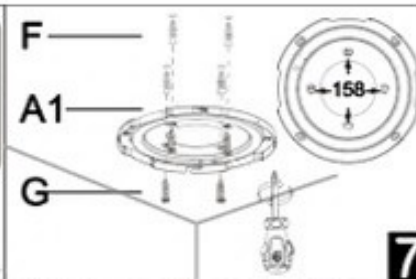

# Assembly Instructions / Instrucciones De Montaje

**MOTOR 30W**  
**LED 60W 2700K-5000K 6600lm**  
 220-240V~ 50/60Hz

ES: Este producto contiene una fuente luminosa de la clase de eficiencia energética C.  
 EN: This product contains a light source of energy efficiency class C.  
 FR: Ce produit contient une source lumineuse de classe d'efficacité énergétique C.  
 DE: Dieses Produkt enthält eine Lichtquelle der Energieeffizienzklasse C.  
 IT: Questo prodotto contiene una sorgente luminosa di classe di efficienza energetica C.  
 NL: Dit product bevat een lichtbron van energie-efficiëntieklasse C.  
 SV: Denna produkt innehåller en ljuskälla av energieeffektivitetsklass C.  
 CZ: Tento výrobek obsahuje světelný zdroj třídy energetické účinnosti C.  
 SK: Tento výrobok obsahuje svetelný zdroj triedy energetickej účinnosti C.  
 RO: Acest produs conține o sursă de lumină de clasă de eficiență energetică C.  
 PT: Este produto contém uma fonte de luz de classe de eficiência energética C.

REF.: 8235/8236

**mAntra**