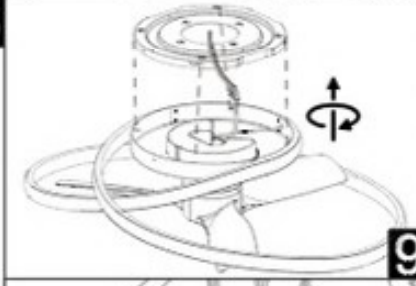

# Assembly Instructions / Instrucciones De Montaje

**MOTOR 30W**  
**LED 60W 2700K-5000K 6600lm**  
 220-240V~ 50/60Hz

ES: Este producto contiene una fuente luminosa de la clase de eficiencia energética C.  
 EN: This product contains a light source of energy efficiency class C.  
 FR: Ce produit contient une source lumineuse de classe d'efficacité énergétique C.  
 DE: Dieses Produkt enthält eine Lichtquelle der Energieeffizienzklasse C.  
 IT: Questo prodotto contiene una sorgente luminosa di classe di efficienza energetica C.  
 NL: Dit product bevat een lichtbron van energie-efficiëntieklasse C.  
 SV: Denna produkt innehåller en ljuskälla av energieeffektivitetsklass C.  
 CZ: Tento výrobek obsahuje světelný zdroj třídy energetické účinnosti C.  
 SK: Tento výrobok obsahuje svetelný zdroj triedy energetickej účinnosti C.  
 RO: Acest produs conține o sursă de lumină de clasă de eficiență energetică C.  
 PT: Este produto contém uma fonte de luz de classe de eficiência energética C.

REF.: 8235/8236

**mAntra**