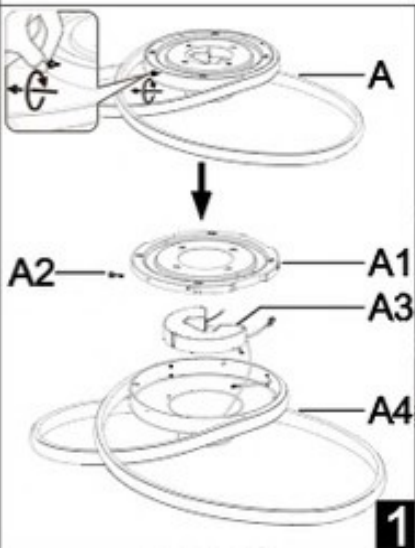

# Assembly Instructions / Instrucciones De Montaje

**MOTOR 30W**  
**LED 60W 2700K-5000K 6600lm**  
 220-240V~ 50/60Hz

ES: Este producto contiene una fuente luminosa de la clase de eficiencia energética C.  
 EN: This product contains a light source of energy efficiency class C.  
 FR: Ce produit contient une source lumineuse de classe d'efficacité énergétique C.  
 DE: Dieses Produkt enthält eine Lichtquelle der Energieeffizienzklasse C.  
 IT: Questo prodotto contiene una sorgente luminosa di classe di efficienza energetica C.  
 NL: Dit product bevat een lichtbron van energie-efficiëntieklasse C.  
 SV: Denna produkt innehåller en ljuskälla av energieeffektivitetsklass C.  
 CZ: Tento výrobek obsahuje světelný zdroj třídy energetické účinnosti C.  
 SK: Tento výrobok obsahuje svetelný zdroj triedy energetickej účinnosti C.  
 RO: Acest produs conține o sursă de lumină de clasă de eficiență energetică C.  
 PT: Este produto contém uma fonte de luz de classe de eficiência energética C.

REF.: 8235/8236

**mAntra**