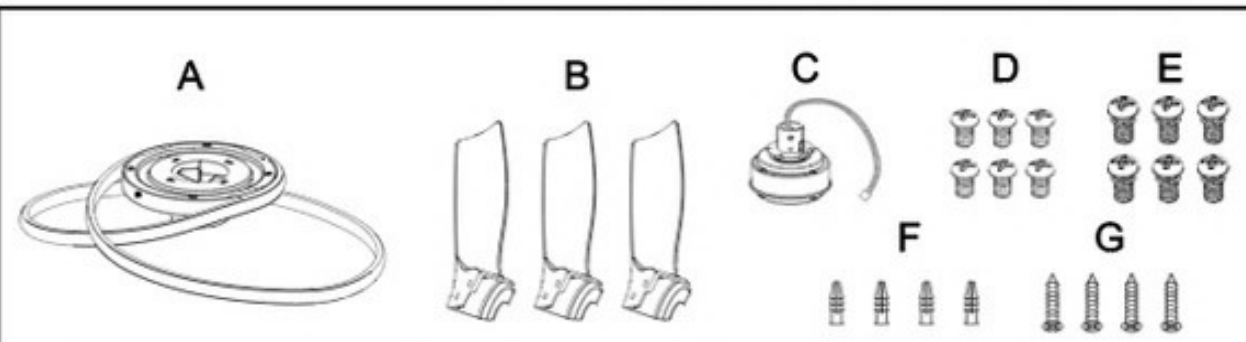

# Assembly Instructions / Instrucciones De Montaje

**MOTOR 30W**  
**LED 60W 2700K-5000K 6600lm**  
 220-240V~ 50/60Hz

ES: Este producto contiene una fuente luminosa de la clase de eficiencia energética C.  
 EN: This product contains a light source of energy efficiency class C.  
 FR: Ce produit contient une source lumineuse de classe d'efficacité énergétique C.  
 DE: Dieses Produkt enthält eine Lichtquelle der Energieeffizienzklasse C.  
 IT: Questo prodotto contiene una sorgente luminosa di classe di efficienza energetica C.  
 NL: Dit product bevat een lichtbron van energie-efficiëntieklasse C.  
 SV: Denna produkt innehåller en ljuskälla av energieeffektivitetsklass C.  
 CZ: Tento výrobek obsahuje světelný zdroj třídy energetické účinnosti C.  
 SK: Tento výrobok obsahuje svetelný zdroj triedy energetickej účinnosti C.  
 RO: Acest produs conține o sursă de lumină de clasă de eficiență energetică C.  
 PT: Este produto contém uma fonte de luz de classe de eficiência energética C.